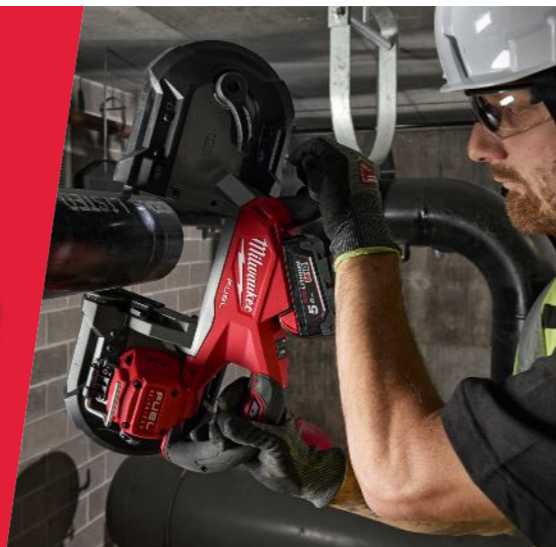

NOVITÀ DA NOVEMBRE M18 FBS127-502C | Cod. Art. 4933498310
(Disponibile anche senza batteria 4933498309 / Prezzo 489,00 € IVA ESC.)

€ 938,18 IVA INC. € 769,00 IVA ESC.

M18 FUEL SEGA A NASTRO 125 MM 18V

- 30% più veloce e più leggera di 1,4 kg rispetto al precedente modello
- Quattro impostazioni di velocità selezionabili
- Tecnologia "cut-stop": la macchina si spegne automaticamente dopo aver effettuato il taglio così da incrementare la sicurezza dell'utilizzatore
- Idonea a tagliare materiali con dimensioni 127 x 127 mm
- Dotazione: 2 batterie 5 Ah 18V, caricabatterie rapido, valigetta