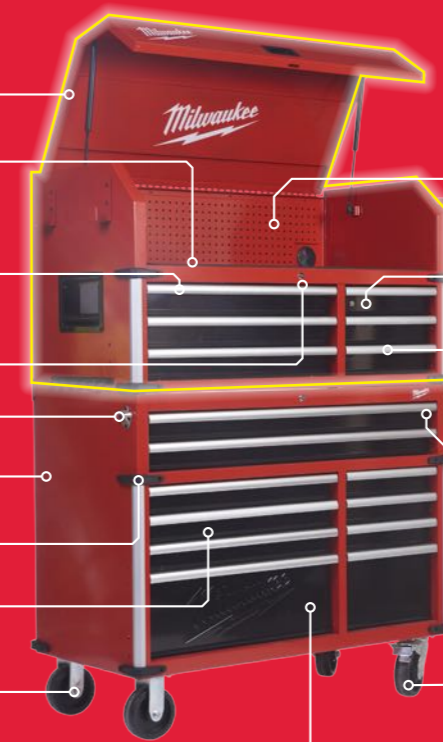

CASSETTIERA A 6 CASSETTI

Cassetto (n°)	Posizione	Lunghezza (mm)	Profondità (mm)	Altezza (mm)	Peso max (kg)
1 - 3	Cassetiera Laterale sinistra	648	497	77,1	45
1 - 3	Cassetiera Laterale destra	338	497	77,1	45
4 - 5	Carrello Centrale	1053	497	70,1	45
6 - 8	Carrello Laterale sinistra	648	497	70,1	45

Cassetto (n°)	Posizione	Lunghezza (mm)	Profondità (mm)	Altezza (mm)	Peso max (kg)
6 - 8	Carrello Laterale destra	338	497	70,1	45
9	Carrello Laterale sinistra	648	497	232,1	90
9	Carrello Laterale destra	338	497	232,1	90

SISTEMA DI CHIUSURA CONTROLLATA DEL COPERCHIO

PIANO DI LAVORO

PIANO DI APPOGGIO PER IL LAPTOP INTEGRATO NEL CASSETTO SUPERIORE

SERRATURA DI SICUREZZA CENTRALIZZATA DEI CASSETTI DELLA CASSETTIERA

APRIBOTTIGLIE INTEGRATO

SISTEMA ANTIRIBALTAMENTO

ANGOLI RINFORZATI CON BARRE E PARACOLPI

CHIUSURA AMMORTIZZATA DEI CASSETTI

CUSCINETTI A SFERA CON PERNO INGRASSATORE

ORGANISER PER ELETTROUTENSILI E BATTERIE

1

2

PANNELLO FORATO

CASSETTO DI SICUREZZA CON SERRATURA DI SICUREZZA AUTONOMA

TAPPETINI ANTISCIVOLO ALL'INTERNO DEI CASSETTI

MULTIPRESA MAGNETICO INTEGRATO

RIPIANO LATERALE PIEGHEVOLE

RUOTE DA 150MM. DUE FISSE E DUE GIREVOLI CON FRENO

2 Cod. Art. 4932478852

€ 1.709,71 IVA INC.

€ 1.401,40 IVA ESC.

982 mm
562 mm
1170 mm

CARRELLO PORTAUTENSILI A 10 CASSETTI

Cod. Art. 4932478856

€ 867,79 IVA INC.

€ 711,30 INC. ESC.

982 mm
561 mm
1016 mm

CARRELLO PORTAUTENSILI A DUE RIPIANI

Ripiano	Lunghezza (mm)	Profondità (mm)	Altezza (mm)	Peso max (kg)
Superiore	887	417	94	45
Inferiore	875	492	68	90

VANI DI ARCHIVIAZIONE E TAZZE RIMOVIBILI SUL PIANO DI LAVORO

MULTIPRESA MAGNETICO INTEGRATO

DUE RIPIANI SCORREVOLI CON CHIUSURA AMMORTIZZATA

ANGOLI RINFORZATI CON PARACOLPI

CUSCINETTI A SFERA CON PERNO INGRASSATORE