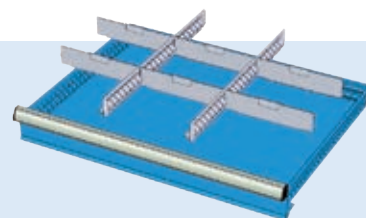

Dim. mm 1023 X 640 X 1000 H

RL100 92

€ 950,00

Cassettiera a 9 cassetti

- 9 cassetti h 100 mm

Dim. mm 1023 X 640 X 1000 H

DIVISORI PER CASSETTIERE LINEA RL

- 2 divisori fessurati 27U
- 6 divisori trasversali 12U