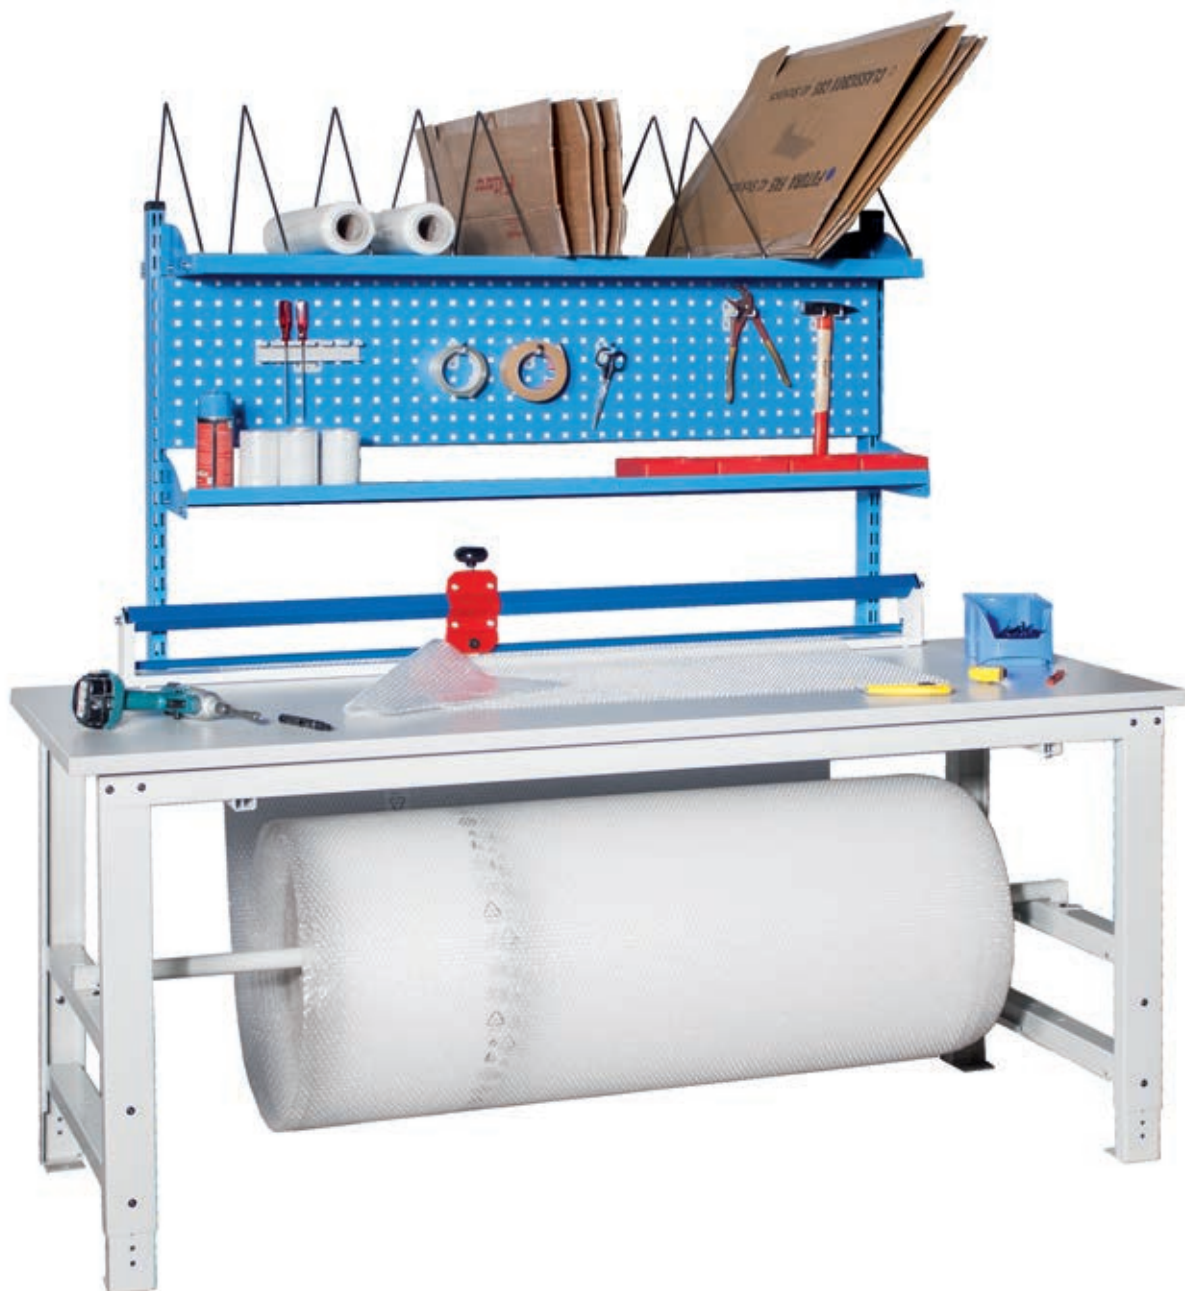

TAVOLO DA IMBALLAGGIO

MG111 K10

€ 810,00

Tavolo componibile con porta rotolo e gambe regolabili, completo di:

- 2 montanti SAM03L
- 1 pannello SAP15 L. mm 1500
- 1 mensola SAR152 L. mm 1500
- 1 mensola porta cartone SATI 15 L. mm 1500
- 1 taglierina SATITA20 L. mm 1500

Dim. mm 2000 X 800 X 783/1153 + 1000 H