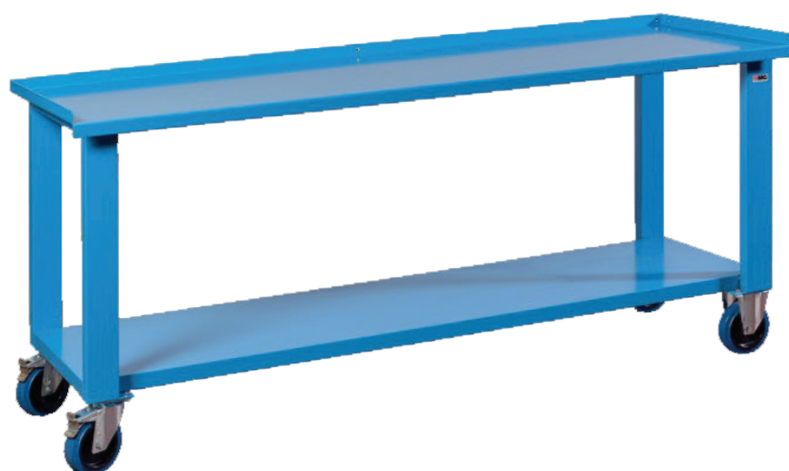

MG132

€ 300,00

• portata 600 kg

Dim. mm 1000 X 700 X 870 H

MG133

€ 315,00

• portata 600 kg

Dim. mm 1500 X 700 X 870 H

MG134

€ 355,00

• portata 500 kg

Dim. mm 2000 X 700 X 870 H