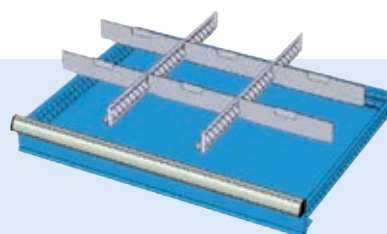

per cassetti da 150 mm

SD10008

€ 15,00

per cassetti da 100-125 mm

SD20008

€ 23,00

per cassetti da 200 mm

LINEA MIDI-RL