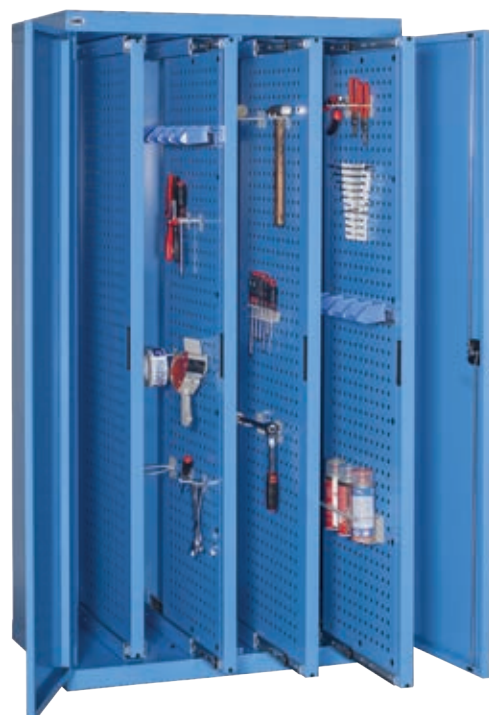

Z100

€ 1.150,00

Armadio ad ante e serratura ad asta con 4 pannelli foro quadro, estraibili

Dim. armadio mm 1050 x 645 x 1960 H

Dim. pannello forato mm 550 x 1810 H